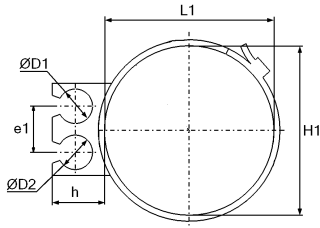

SUPPORTS TUBES SUR FIXATION PAR LANIERE

MATIERES:

Polyamide

COULEURS:

Noir

Les schémas ne sont donnés qu'à titre d'exemples, seul le dernier plan de chaque pièce est contractuel.

PARTICULARITÉ(S) DE LA PIÈCE
Voir correspondance des signes page 4
Dimensions en mm.

Échantillons disponibles sur demande

?	REF.	ØD1	ØD2	L1 x H1	h	e1	Form
	057380	11,0	4,7...5,05	-	30,0	20,0	1
	131616	4,8...5,25	10,5...11,5	70 x 70	92,7	51,0	2